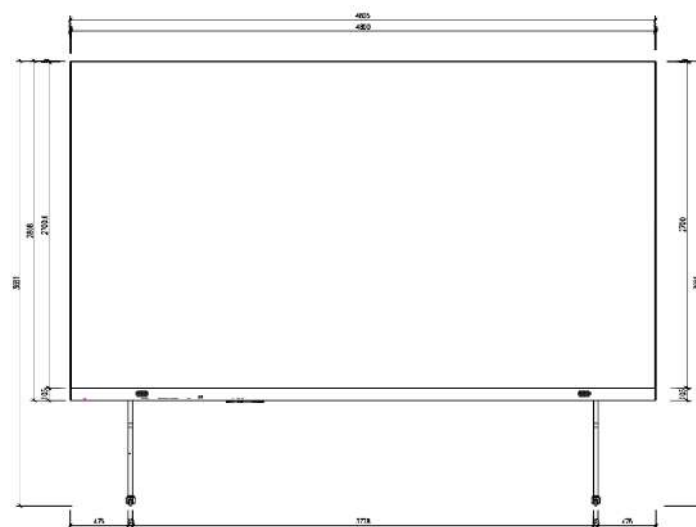

GURU Soporte real, para siempre

Pantalla

Tamaño	217"	Tecnología de píxel	COB.
Pixel pitch	1.25 mm.	Resolución	4K.
Brillo	600 nits.	Ángulo de visión	170° (H/V).
Frecuencia de actualización	3840 Hz.	Frecuencia de cuadros	50/60 Hz.
Escala de grises	14 bit.		

Interacción y control

Control remoto Infrarrojo / Bluetooth.

Audio

Tipo de altavoz 2 altavoces integrados, 5W.

Energía

Voltaje de trabajo AC 100-240 V (50-60 Hz).

Consumo de energía 1533 W (típico), 4600 W (máximo).

Dimensiones y estructura

Tamaño del módulo	4800 x 2700 mm.	Peso total	276 kg.
Tipo de soporte	Móvil / Montaje en pared.		

Operación y durabilidad

Temperatura de operación	-10° C a + 40° C.	Humedad de operación	10% - 80% (sin condensación)
Vida útil	100.000 horas.	Nivel de protección	IP40/IP20.

Sistema operativo

Versión de SO Android 13.

Conectividad

Entradas y salidas HDMI: 3x.
USB 3.0: 1x.
USB 2.0: 1x.
RJ45: 1x.
Wi-Fi 5G: 1x.
Wi-Fi 2.4G: 1x.
Wi-Fi AP: 1x.
3.5: 1x.

Las especificaciones de este documento pueden cambiar en cualquier momento sin previo aviso.
Febrero 2026. © Todos los derechos reservados.