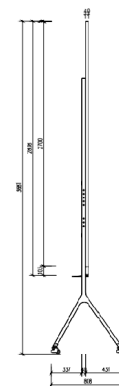

Dimensiones y estructura

Tamaño del módulo	4800 x 2700 mm.	Peso total	276 kg.
Tipo de soporte	Móvil / Montaje en pared.		

Operación y durabilidad

Temperatura de operación	-10° C a + 40° C.	Humedad de operación	10% - 80% (sin condensación)
Vida útil	100.000 horas.	Nivel de protección	IP40/IP20.

Sistema operativo

Versión de SO Android 13.

Conectividad

Entradas y salidas HDMI: 3x.
USB 3.0: 1x.
USB 2.0: 1x.
RJ45: 1x.
Wi-Fi 5G: 1x.
Wi-Fi 2.4G: 1x.
Wi-Fi AP: 1x.
3.5: 1x.

Las especificaciones de este documento pueden cambiar en cualquier momento sin previo aviso.
Febrero 2026. © Todos los derechos reservados.